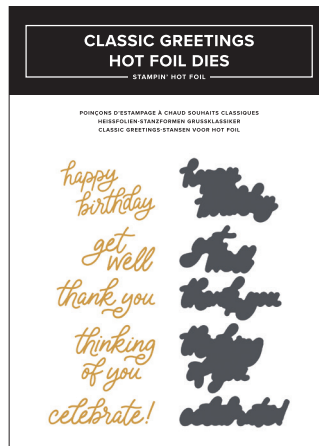

GRUSSKLASSIKER
170042 | 44,00 € | £34.00
10 Stanzformen. Größte
Stanzform zum Ausschneiden:
2-3/4" x 2-1/2" (7 x 6,4 cm).
Größte Heißfolien-Stanzform:
2-3/4" x 2-5/8" (7 x 6,7 cm).