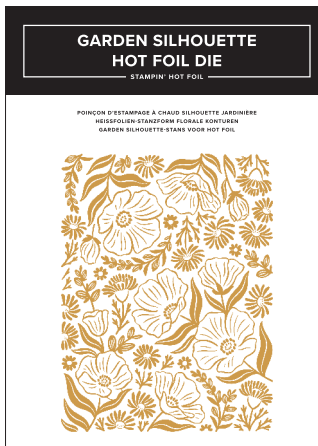

FLORALE KONTUREN
170041 | 45,00 € | £35.00
1 Heißfolien-Stanzform; Größe:
4-3/4" x 6" (12,1 x 15,2 cm).