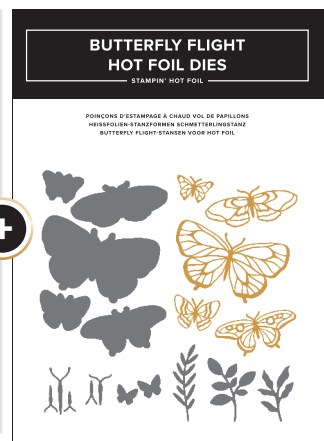

PRODUKTPAKET SCHMETTERLINGSTANZ • 170065
61,00 € 54,75 € | £48,00 £43,00

DEKOSCHABLONEN • 170076 | 17,00 € | £14,00
4 Schablonen. 5" x 6-5/8" (12,7 x 16,8 cm).
STANZFORMEN • 170045 | 44,00 € | £34,00
8 Stanzformen. Größte Stanzform zum Ausschneiden:
4" x 4-1/2" (10,2 x 11,4 cm).
Größte Heißfolien-Stanzform: 3-1/2" x 4-3/8" (8,9 x 11,1 cm).