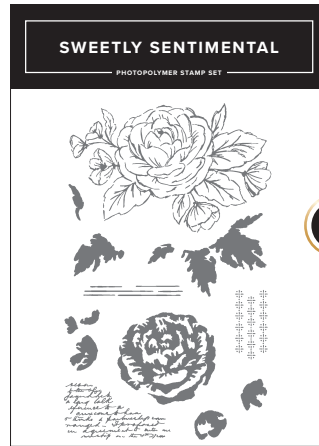

**PRODUKTPAKET SCHMETTERLINGSTANZ • 170065**  
 61,00 € 54,75 € | £48,00 £43,00

DEKOSCHABLONEN • 170076 | 17,00 € | £14,00  
 4 Schablonen. 5" x 6-5/8" (12,7 x 16,8 cm).  
 STANZFORMEN • 170045 | 44,00 € | £34,00  
 8 Stanzformen. Größte Stanzform zum Ausschneiden:  
 4" x 4-1/2" (10,2 x 11,4 cm).  
 Größte Heißfolien-Stanzform: 3-1/2" x 4-3/8" (8,9 x 11,1 cm).

**PRODUKTPAKET ECHOES OF DETAIL • 170049**  
 68,00 € 61,00 € | £53,00 £47,50

STEMPELSET • 170046 | 23,00 € | £18,00 • 6 Stempel.  
 STANZFORMEN • 170048 | 45,00 € | £35,00  
 3 Heißfolien-Stanzformen. Größte Form: 2-7/8" x 4"  
 (7,3 x 10,2 cm).

● Goldfarbene Stanzformen-Motive = Heißfolien-Stanzformen ● Graue Stanzformen-Motive = Stanzformen zum Ausschneiden

**PRODUKTPAKET FLOURISH & FRAMES • 170061**  
**81,00-€ 72,75 € | €63.00 £56.50**

STEMPELSET • 170062 | 30,00 € | £23.00 • 17 Stempel.  
 STANZFORMEN • 170064 | 51,00 € | £40.00  
 34 Stanzformen. Größte Stanzform zum Ausschneiden:  
 3" x 3-7/8" (7,6 x 9,8 cm).  
 Größte Heißfolien-Stanzform: 2-7/8" x 3-13/16" (7,3 x 9,7 cm).

**PRODUKTPAKET SWEETLY SENTIMENTAL • 170053**  
**77,00-€ 69,25 € | €59.00 £53.00**

STEMPELSET • 170050 | 37,00 € | £28.00 • 11 Stempel.  
 STANZFORMEN • 170052 | 40,00 € | £31.00  
 2 Stanzformen. Größe der Stanzform zum Ausschneiden:  
 2-3/4" x 4" (7 x 10,2 cm).  
 Größe der Heißfolien-Stanzform: 2-5/8" x 3-7/8" (6,7 x 9,8 cm).