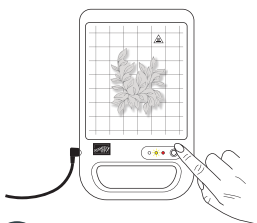

FOLIEREN - SO GEHT'S!

DIE VOLLSTÄNDIGE BEDIENUNGSANLEITUNG IST IM LIEFERUMFANG DES SYSTEMS ENTHALTEN.

1 Die Plattform an den Strom anschließen und die Stanzform erhitzen.