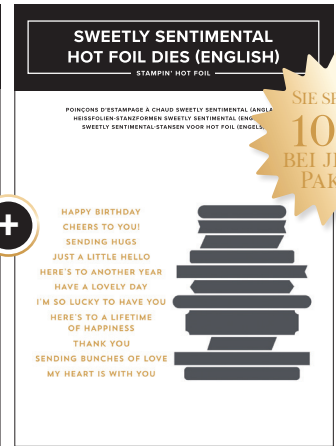

● Goldfarbene Stanzformen-Motive = Heißfolien-Stanzformen ● Graue Stanzformen-Motive = Stanzformen zum Ausschneiden

**PRODUKTPAKET FLOURISH & FRAMES • 170061**  
**81,00-€ 72,75 € | €63.00 £56.50**

STEMPELSET • 170062 | 30,00 € | £23.00 • 17 Stempel.  
 STANZFORMEN • 170064 | 51,00 € | £40.00  
 34 Stanzformen. Größte Stanzform zum Ausschneiden:  
 3" x 3-7/8" (7,6 x 9,8 cm).  
 Größte Heißfolien-Stanzform: 2-7/8" x 3-13/16" (7,3 x 9,7 cm).

**PRODUKTPAKET SWEETLY SENTIMENTAL • 170053**  
**77,00-€ 69,25 € | €59.00 £53.00**

STEMPELSET • 170050 | 37,00 € | £28.00 • 11 Stempel.  
 STANZFORMEN • 170052 | 40,00 € | £31.00  
 2 Stanzformen. Größe der Stanzform zum Ausschneiden:  
 2-3/4" x 4" (7 x 10,2 cm).  
 Größe der Heißfolien-Stanzform: 2-5/8" x 3-7/8" (6,7 x 9,8 cm).