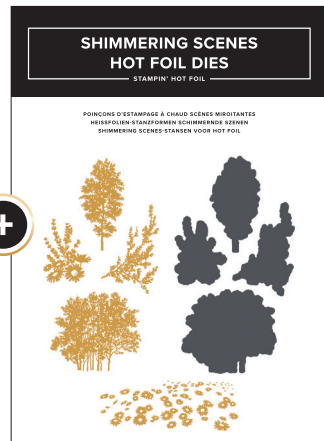

PRODUKTPAKET SHIMMERING SCENES • 170717
74,00 € 63,75 € | £55,00 £49,50

STEMPELSET • 170058 | 25,00 € | £19,00 • 5 Stempel.
STANZFORMEN • 170060 | 46,00 € | £36,00
9 Stanzformen. Größte Stanzform zum Ausschneiden:
2-1/2" x 2-1/4" (6,4 x 5,7 cm).
Größte Heißfolien-Stanzform: 2-1/2" x 2-1/4" (6,4 x 5,7 cm).