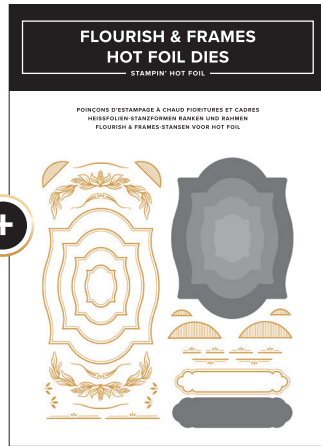

**PRODUKTPAKET SCHMETTERLINGSTANZ • 170065**  
 61,00 € 54,75 € | £48,00 £43,00

DEKOSCHABLONEN • 170076 | 17,00 € | £14,00  
 4 Schablonen. 5" x 6-5/8" (12,7 x 16,8 cm).  
 STANZFORMEN • 170045 | 44,00 € | £34,00  
 8 Stanzformen. Größte Stanzform zum Ausschneiden:  
 4" x 4-1/2" (10,2 x 11,4 cm).  
 Größte Heißfolien-Stanzform: 3-1/2" x 4-3/8" (8,9 x 11,1 cm).

**PRODUKTPAKET ECHOES OF DETAIL • 170049**  
 68,00 € 61,00 € | £53,00 £47,50

STEMPELSET • 170046 | 23,00 € | £18,00 • 6 Stempel.  
 STANZFORMEN • 170048 | 45,00 € | £35,00  
 3 Heißfolien-Stanzformen. Größte Form: 2-7/8" x 4"  
 (7,3 x 10,2 cm).

● Goldfarbene Stanzformen-Motive = Heißfolien-Stanzformen ● Graue Stanzformen-Motive = Stanzformen zum Ausschneiden

**PRODUKTPAKET FLOURISH & FRAMES • 170061**  
**81,00-€ 72,75 € | €63.00 £56.50**

STEMPELSET • 170062 | 30,00 € | £23.00 • 17 Stempel.  
 STANZFORMEN • 170064 | 51,00 € | £40.00  
 34 Stanzformen. Größte Stanzform zum Ausschneiden:  
 3" x 3-7/8" (7,6 x 9,8 cm).  
 Größte Heißfolien-Stanzform: 2-7/8" x 3-13/16" (7,3 x 9,7 cm).

**PRODUKTPAKET SWEETLY SENTIMENTAL • 170053**  
**77,00-€ 69,25 € | €59.00 £53.00**

STEMPELSET • 170050 | 37,00 € | £28.00 • 11 Stempel.  
 STANZFORMEN • 170052 | 40,00 € | £31.00  
 2 Stanzformen. Größe der Stanzform zum Ausschneiden:  
 2-3/4" x 4" (7 x 10,2 cm).  
 Größe der Heißfolien-Stanzform: 2-5/8" x 3-7/8" (6,7 x 9,8 cm).