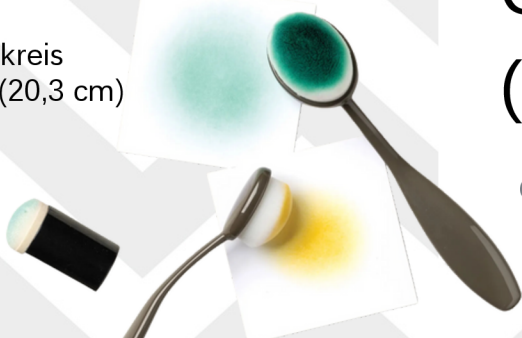

DETAILS

- 1 Farbkreis
  Größe: 8" (20,3 cm)