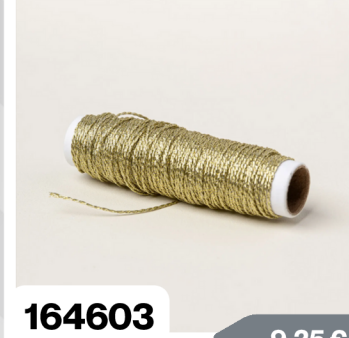

164603

9,25 €

Verzwirntes Garn
in Gold