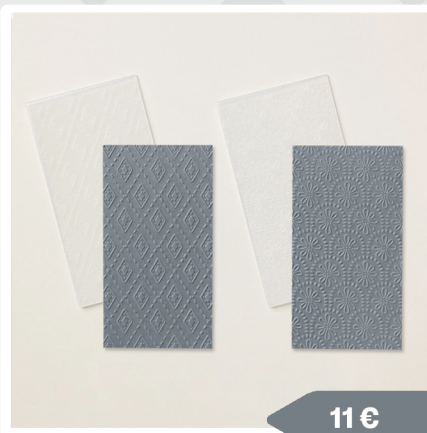

Online Exclusives

2024

Prägeformen

164908

12,25 €

3-D-PRÄGEFORM
Modernes
Fischgrätmuster

11 €

163790