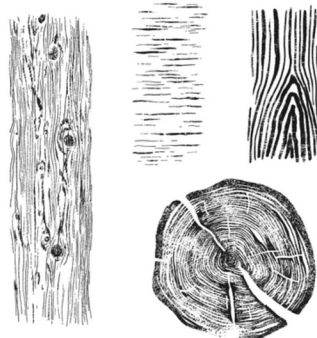

bereits erhältlich:

©STAMPIN' UP!

163523

Hintergrundstempel
Drizzling Droplets

bereits erhältlich:

TAMPIN' UP!

163508

31 €

Stempelset Ablösbar
Textured Timber

bereits erhältlich:

TAMPIN' UP!

163603

30 €

Stempelset Ablösbar
Verziert kombiniert

Online Exclusives

März 2024