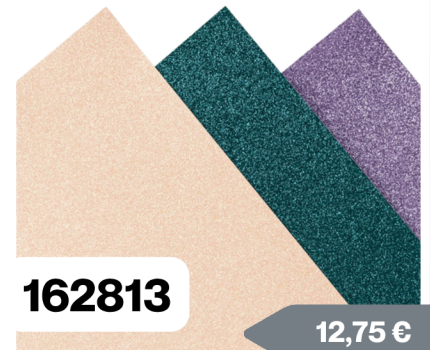

161639

12,25 €

BESONDERES
DESIGNERPAPIER
12" x12" (30,5 X 30,5 CM)
GLANZVOLLE NATUR

Chili, Gartengrün
Grüner Apfel

164106

14,75 €

FESTLICHES
GLITZERPAPIER 12" X
12" (30,5 X 30,5 CM)

Olivgrün, Weiß
Sommerbeere

163769

7,25 €

SPEZIALPAPIER 12" X 12"
SCHIMMERNDER GLANZ

(3 Blatt)

Blütenrosa, Heideblüte,
Pfauengrün

162813

12,75 €

GLITZERNDEN
SPEZIALPAPIER
12" X 12" (30,5 X 30,5 CM)
IN DREI FARBEN (6 Blatt)

Online Exclusives

2024

Prägeformen

164908

12,25 €

3-D-PRÄGEFORM
Modernes
Fischgrätmuster

11 €

163790