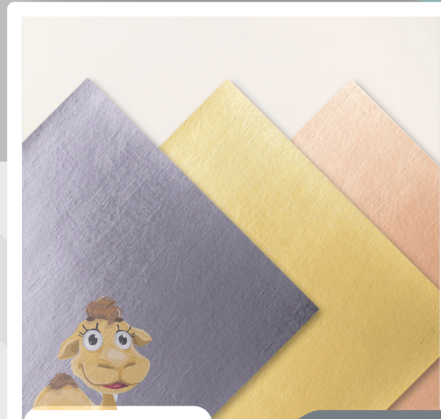

163772

10,50 €

STRUKTURIERTES METALLIC
-SPEZIALPAPIER 12" X 12"

Gold, Kupfer,
Stahlgrau (3 Blatt)