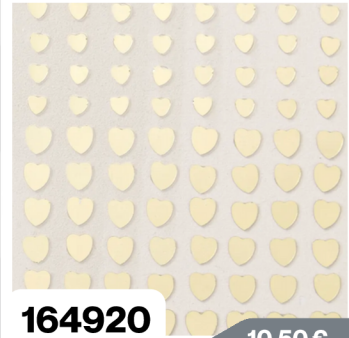

164920

10,50 €

Pailletten in
Herzform