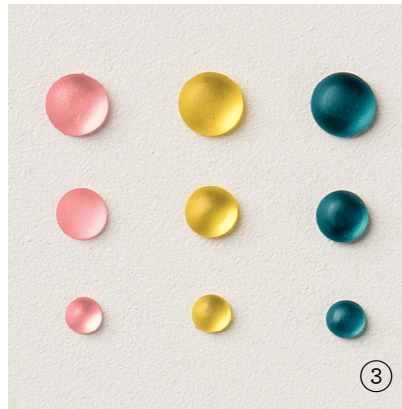

— ABBILDUNG IN 100 % —

STEMPELSET FLORALE FREUNDSCHAFT
161146 | 31,00 € | £24.00
11 Ablösbare Stempel • EN FR DE NL

STANZFORMEN FLORALE FREUNDSCHAFT
161149 | 43,00 € | £33.00
13 Stanzformen. Größte Form: 1-1/4" x 6" (3,2 x 15,2 cm)

PRODUKTTREIHEN-KOLLEKTION FASZINIEREND FLORAL
161156 | 91,50 € | £70.50 • EN FR DE NL

Die Produktreihen-Kollektion beinhaltet folgende Artikel:

- Produktpaket Florale Freundschaft **10% SPAREN IM PAKET**
- Designerpapier 6" x 6" (15,2 x 15,2 cm) Faszinierend floral
- Lose Akzente in satiniertes Glasoptik

1. PRODUKTPAKET FLORALE FREUNDSCHAFT
161152 | 74,00 € | £57.00 66,50 € | £51.25
10% SPAREN IM PAKET Ablösbär • EN FR DE NL
Stempelset Florale Freundschaft + Stanzformen Florale Freundschaft

2. DESIGNERPAPIER 6" X 6" (15,2 X 15,2 CM) FASZINIEREND FLORAL
161139 | 15,25 € | £11.75
48 Blätter: je 4 in 12 doppelseitigen Designs.

3. LOSE AKZENTE IN SATINIERTER GLASOPTIK
161153 | 9,75 € | £7.50
360 lose Teile. 3 mm, 4 mm, 5 mm.

Sieh dir diese Produkte und mehr an unter: stampinup.de/exklusiv-online