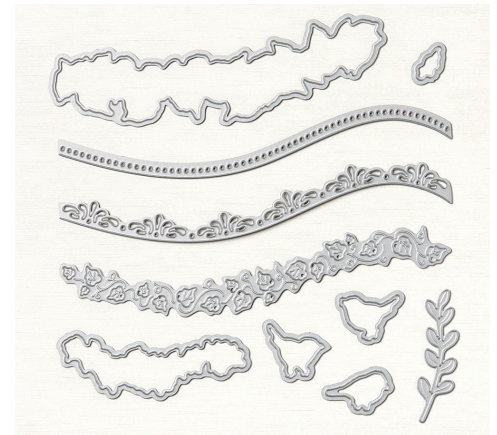

## PRODUKTPAKET SCHÖN SCHWUNGVOLL

156230 ~~49,98 €~~ **48,98 € im PAKET \*)**

Das Produktpaket Schön schwungvoll besteht aus dem Stempelset Schön schwungvoll und den Stanzformen Mit Schwung.

STEMPELMOTIVE IN 60 %

ORIGINALGRÖSSE

Halle

STANZFORMEN MIT SCHWUNG

154319 **34,12 € \***

10 Stanzformen. Größte Form: 5-1/4" x 1-1/2" (13,3 x 3,8 cm)  
Passend zu den Stempelsets Schön schwungvoll und Geschwungene Weihnachten

STEMPELSET SCHÖN SCHWUNGVOLL